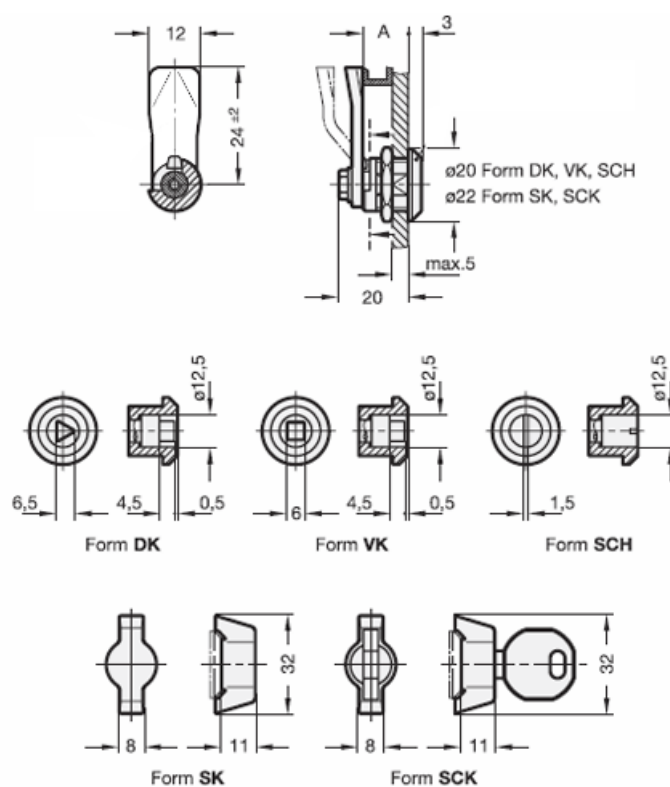

Data Sheet

Article number: 20729019

Description: E+G Mini latch
GN 115.1-SCK-19,5

Measures

A = 19,5